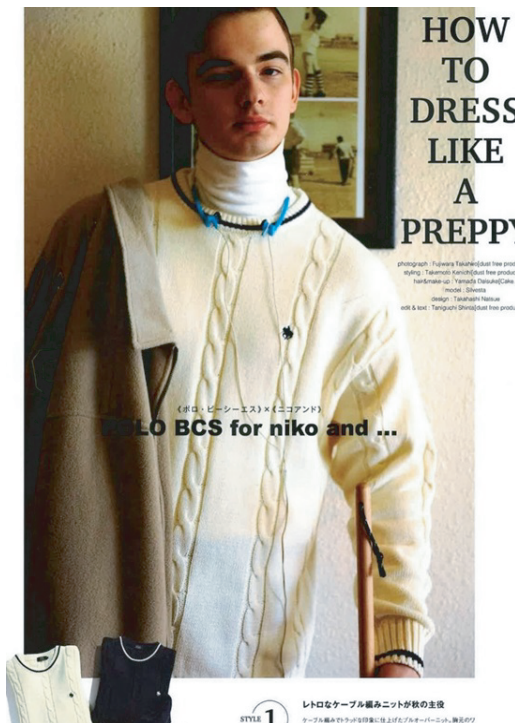

SILVESTER

EXILES
www.exileshype.com

height 184 chest 86.7 waist 77 hips 93 shoes 27.5

T 03 6415 6777
F 03 6415 3715